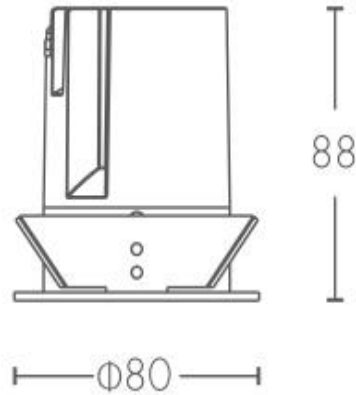

## 产品参数 Product parameter

### 注释 Remark

材质 Material: **铝**  
 灯体颜色 Color: **哑白+哑灰中环**  
 反光罩 Reflector: **/**  
 灯具尺寸 Product size: **Φ 80x88mm**  
 开孔直径 Cut Out: **Φ 65mm**  
 使用区域 Application Area: **/**  
 安装方式 Installation method: **嵌入式**  
 配件 Accessories: **/**