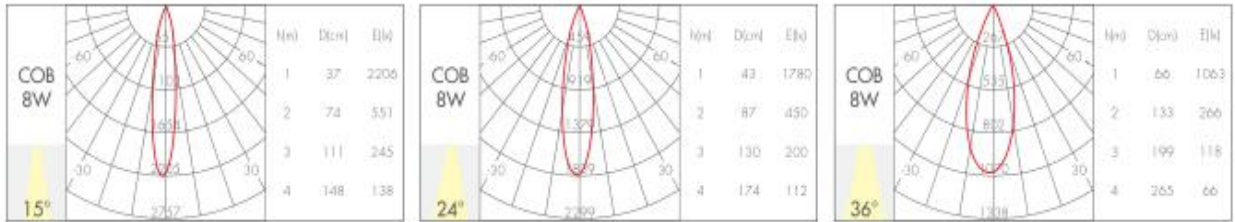

项目名称 Project Name:

灯具编号 Fixture Number:

产品参数 Product parameter

型号规格 Model

系列 Series: **阿卡丽天花灯系列**
品牌 Brand: **IG**
型号 Model: **IG - TH606508/12 01**
产地 Place of Origin: **中国**

电气参数 Electrical Parameter

驱动 Driver: **外置驱动**
输入电压 Input Voltage: **220V**
功率 Power: **8W/12W**
功率因数 Power Factor: **0.5**

技术参数 Technology Parameter

色温 CCT: **2700K/3000K/4000K**
显色性 CRI: **Ra ≥ 90**
光束角 Beam angle: **15° / 24° / 36°**
光通量 Luminous flux: **≥ 440/660lm**
防护等级 IP rate: **IP20**
光源 Light Chip: **LED**
平均寿命 Lifespan: **30000H**
控制方式 Control Method: **开关**

注释 Remark

材质 Material: **铝**
灯体颜色 Color: **哑白+哑灰中环**
反光罩 Reflector: **/**
灯具尺寸 Product size: **Φ 80x88mm**
开孔直径 Cut Out: **Φ 65mm**
使用区域 Application Area: **/**
安装方式 Installation method: **嵌入式**
配件 Accessories: **/**