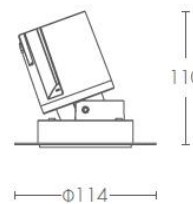

(项目名称)

灯具图片		日期		
Lighting Description		Date		
图片仅供参考, 以实物颜色外观为准! 		品牌	IG	
		Brand		
		编号	嵌入式可调无边框射灯	
		Number		
		灯具名称	IG - XQ608012 03(透镜款)	
		Description		
		灯具型号	应用位置	
		Model		
		应用位置	数量	
		Applied position		
数量	Quantity			
Quantity				
灯具/Fixture		配光曲线/Lighting Distribution		
产地	中国			
材质	铝			
颜色	白/黑/灰			
反光罩	/			
输入电压	220V			
光通量	487lm			
防护等级	IP20/IP44			
安装方式	嵌入式			
尺寸	Φ 114x110mm			
开孔尺寸	Φ 80mm			
光源/Lighting Resource		灯具尺寸/Fixture Size		
品牌/类型	LED COB			
功率	12W			
光束角	60°			
色温	2700K/3000K/4000K			
显色指数	RA>90			
平均寿命	30000H			
电器/Electrical Equipment		附件/Accessories		
品牌/类型	LED 恒流驱动			
控制方式	开关、0/1-10V、DALI			
输入电压	220V			
功率因数	0.5			
平均寿命	30000H			
Supplier		Contact	TEL	Design No
供货商: 广东爱奇光电科技有限公司		联络人:	电话:	设计编码:
Remarks 备注: 1. 材料颜色以实际样板为主, 材料须保证品质并符合大量施工需要; 2. 承建商应提供实物样板供设计师认可; 3. 承建商必须提前预测材料定货期事宜; 4. 如需替换同类其它品牌材料, 需承建方提供同类品牌样品供设计方重新确定。				