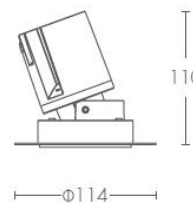

(项目名称)

灯具图片		日期			
Lighting Description		Date			
图片仅供参考, 以实物颜色外观为准! 		品牌	IG		
		Brand			
		编号	嵌入式可调无边框射灯		
		Number			
		灯具名称	IG - XQ608008 03(透镜款)		
		Description			
		灯具型号	应用位置		
		Model			
		Applied position		数量	
		数量			
Quantity					
灯具/Fixture		配光曲线/Lighting Distribution			
产地	中国				
材质	铝				
颜色	白/黑/灰				
反光罩	/				
输入电压	220V				
光通量	376lm				
防护等级	IP20/IP44				
安装方式	嵌入式				
尺寸	Φ 114x110mm				
开孔尺寸	Φ 80mm				
光源/Lighting Resource		灯具尺寸/Fixture Size			
品牌/类型	LED COB				
功率	8W				
光束角	60°				
色温	2700K/3000K/4000K				
显色指数	RA>90				
平均寿命	30000H				
电器/Electrical Equipment		附件/Accessories			
品牌/类型	LED 恒流驱动				
控制方式	开关、0/1-10V、DALI				
输入电压	220V				
功率因数	0.5				
平均寿命	30000H				
Supplier		Contact	TEL	Design No	
供货商: 广东爱奇光电科技有限公司		联络人:	电话:	设计编码:	
Remarks 备注: 1. 材料颜色以实际样板为主, 材料须保证品质并符合大量施工需要; 2. 承建商应提供实物样板供设计师认可; 3. 承建商必须提前预测材料定货期事宜; 4. 如需替换同类其它品牌材料, 需承建方提供同类品牌样品供设计方重新确定。					