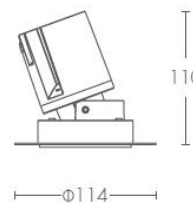

(项目名称)

灯具图片		日期		
Lighting Description		Date		
图片仅供参考, 以实物颜色外观为准! 		品牌	IG	
		Brand		
		编号	嵌入式可调无边框射灯	
		Number		
		灯具名称	IG - XQ608008 03(反光杯)	
		Description		
		灯具型号	应用位置	
		Model		
		Applied position	数量	
		数量		
Quantity				
灯具/Fixture		配光曲线/Lighting Distribution		
产地	中国			
材质	铝			
颜色	白/黑/灰			
反光罩	/			
输入电压	220V			
光通量	280lm			
防护等级	IP20/IP44			
安装方式	嵌入式			
尺寸	Φ 114x110mm			
开孔尺寸	Φ 80mm			
光源/Lighting Resource		灯具尺寸/Fixture Size		
品牌/类型	LED COB			
功率	8W			
光束角	24°			
色温	2700K/3000K/4000K			
显色指数	RA>95			
平均寿命	30000H			
电器/Electrical Equipment		附件/Accessories		
品牌/类型	LED 恒流驱动			
控制方式	开关、0/1-10V、DALI			
输入电压	220V			
功率因数	0.5			
平均寿命	30000H			
Supplier		Contact	TEL	Design No
供货商: 广东爱奇光电科技有限公司		联络人:	电话:	设计编码:
Remarks 备注: 1. 材料颜色以实际样板为主, 材料须保证品质并符合大量施工需要; 2. 承建商应提供实物样板供设计师认可; 3. 承建商必须提前预测材料定货期事宜; 4. 如需替换同类其它品牌材料, 需承建方提供同类品牌样品供设计方重新确定。				