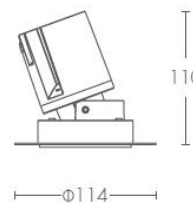

(项目名称)

灯具图片		日期				
Lighting Description		Date				
图片仅供参考, 以实物颜色外观为准! 		品牌	IG			
		Brand				
		编号	嵌入式可调无边框射灯			
		Number				
		灯具名称	IG - XQ608008 03(反光杯)			
		Description				
		灯具型号	应用位置			
		Model				
		Applied position		数量		
		Quantity				
灯具/Fixture		配光曲线/Lighting Distribution				
产地	中国					
材质	铝					
颜色	白/黑/灰					
反光罩	/					
输入电压	220V					
光通量	280lm					
防护等级	IP20/IP44					
安装方式	嵌入式					
尺寸	Φ 114x110mm					
开孔尺寸	Φ 80mm					
光源/Lighting Resource		灯具尺寸/Fixture Size				
品牌/类型	LED COB					
功率	8W					
光束角	15°					
色温	2700K/3000K/4000K					
显色指数	RA>95					
平均寿命	30000H					
电器/Electrical Equipment		附件/Accessories				
品牌/类型	LED 恒流驱动					
控制方式	开关、0/1-10V、DALI					
输入电压	220V					
功率因数	0.5					
平均寿命	30000H					
Supplier		Contact	TEL	Design No		
供货商: 广东爱奇光电科技有限公司		联络人:	电话:	设计编码:		
Remarks 备注: 1. 材料颜色以实际样板为主, 材料须保证品质并符合大量施工需要; 2. 承建商应提供实物样板供设计师认可; 3. 承建商必须提前预测材料定货期事宜; 4. 如需替换同类其它品牌材料, 需承建方提供同类品牌样品供设计方重新确定。						