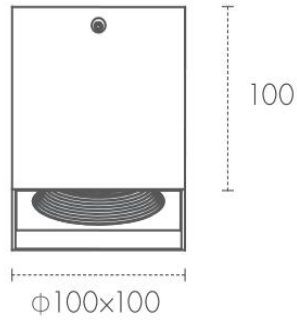

项目名称 Project Name:

灯具编号 Fixture Number:

产品参数 Product parameter

型号规格 Model

系列 Series: **飞马系列**
 品牌 Brand: **IG**
 型号 Model: **IG-MS810015 02**
 产地 Place of Origin: **中国**

电气参数 Electrical Parameter

驱动 Driver: **外置驱动**
 输入电压 Input Voltage: **220V**
 功率 Power: **15W**
 功率因数 Power Factor: **0.9**

技术参数 Technology Parameter

色温 CCT: **2700K/3000K/3500K/4000K**
 显色性 CRI: **Ra ≥ 90**
 光束角 Beam angle: **15° /24° /36° /50°**
 光通量 Luminous flux: **≥1350 lm**
 防护等级 IP rate: **IP20**
 光源 Light Chip: **LED**
 平均寿命 Lifespan: **30000H**
 控制方式 Control Method: **开关**

注释 Remark

灯体颜色 Color: **铝**
 反光罩 Reflector: **/**
 灯具尺寸 Product size: **100x100x100mm**
 开孔直径 Cut Out: **/**
 使用区域 Application Area:
 安装方式 Installation method: **吸顶式**
 配件 Accessories: **/**