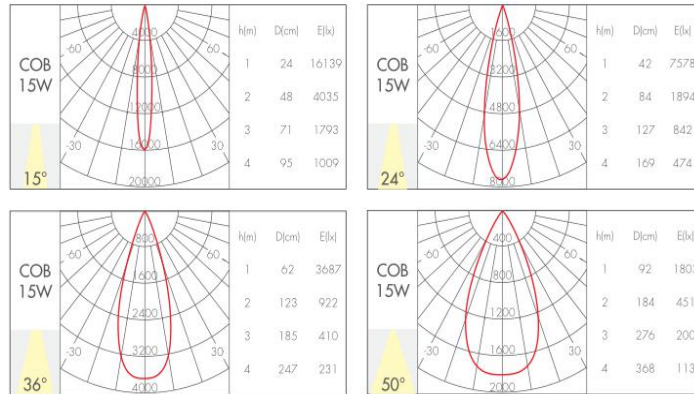

项目名称 Project Name:

灯具编号 Fixture Number:

产品参数 Product parameter

型号规格 Model

系列 Series: **飞马系列**
 品牌 Brand: **IG**
 型号 Model: **IG-MS810015 02**
 产地 Place of Origin: **中国**

电气参数 Electrical Parameter

驱动 Driver: **外置驱动**
 输入电压 Input Voltage: **220V**
 功率 Power: **15W**
 功率因数 Power Factor: **0.9**

技术参数 Technology Parameter

色温 CCT: **2700K/3000K/3500K/4000K**
 显色性 CRI: **Ra ≥ 90**
 光束角 Beam angle: **15° /24° /36° /50°**
 光通量 Luminous flux: **≥1350 lm**
 防护等级 IP rate: **IP20**
 光源 Light Chip: **LED**
 平均寿命 Lifespan: **30000H**
 控制方式 Control Method: **开关**

注释 Remark

灯体颜色 Color: **铝**
 反光罩 Reflector: **/**
 灯具尺寸 Product size: **100x100x100mm**
 开孔直径 Cut Out: **/**
 使用区域 Application Area:
 安装方式 Installation method: **吸顶式**
 配件 Accessories: **/**