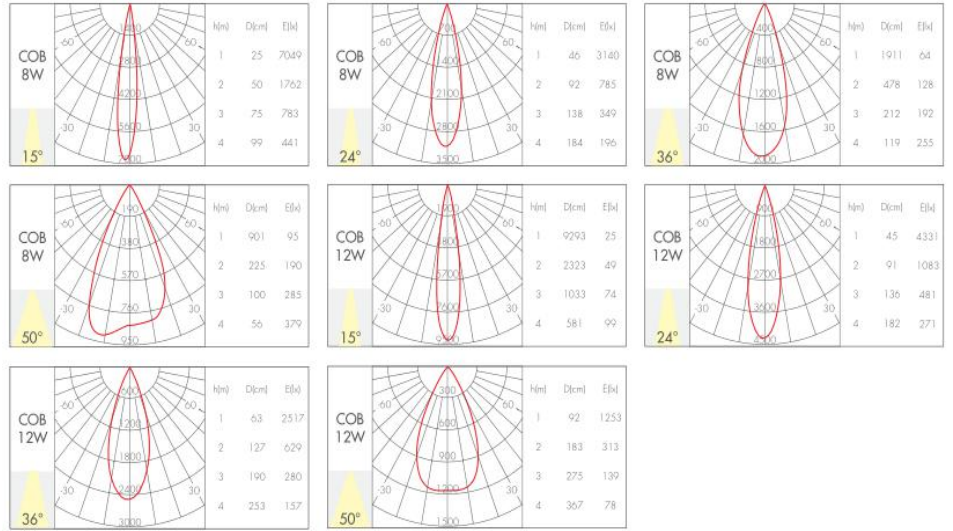

项目名称 Project Name:

灯具编号 Fixture Number:

Φ90

115

产品参数 Product parameter

型号规格 Model

系列 Series: 飞马系列
 品牌 Brand: IG
 型号 Model: IG-MS809008/12 01
 产地 Place of Origin: 中国

电气参数 Electrical Parameter

驱动 Driver: 外置驱动
 输入电压 Input Voltage: 220V
 功率 Power: 8W/12W
 功率因数 Power Factor: 0.5

技术参数 Technology Parameter

色温 CCT: 2700K/3000K/3500K/4000K
 显色性 CRI: Ra ≥ 90
 光束角 Beam angle: 15° / 24° / 36° / 50°
 光通量 Luminous flux: ≥ 600/900lm
 防护等级 IP rate: IP20
 光源 Light Chip: LED
 平均寿命 Lifespan: 30000H
 控制方式 Control Method: 开关

注释 Remark

灯体颜色 Color: 铝
 反光罩 Reflector: 哑白
 灯具尺寸 Product size: Φ 50x115mm
 开孔直径 Cut Out: /
 使用区域 Application Area: /
 安装方式 Installation method: 吸顶式
 配件 Accessories: /